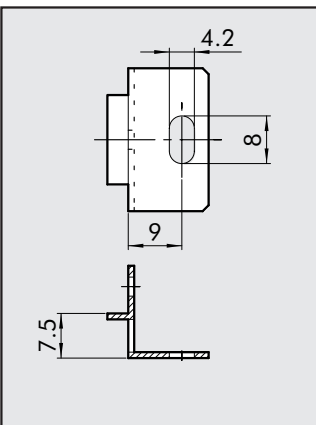

## WANDBEFESTIGUNG (PAAR)

BestellNr. Beschreibung

9170301 ACC SFB 1/8 - 1/4 BIT