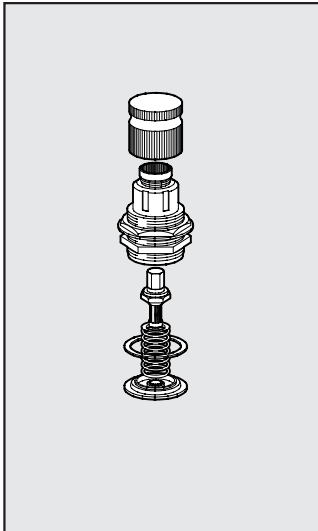

bit ERSATZTEILE

OBERTEILE FÜR MR

Bestellnr. Beschreibung