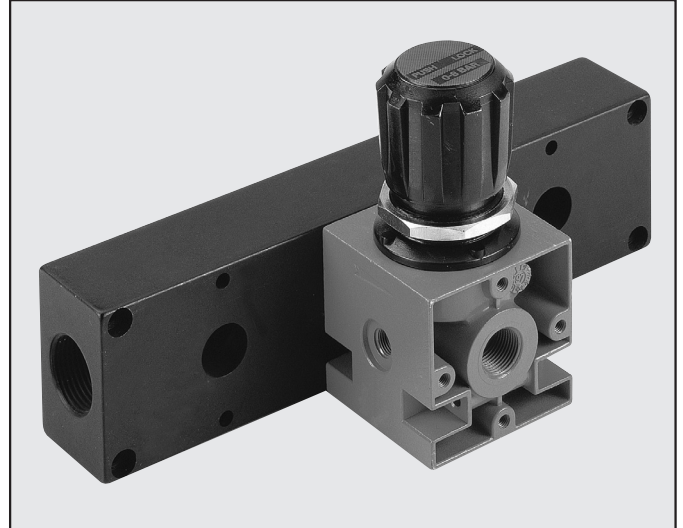

Newdeal VERTEILER

Mit dem New deal-Verteiler können mehrere Regler parallel in einer Druckschiene betrieben werden.

ABMESSUNGEN

	ND 1/4		ND 3/8-1/2		ND 3/4-1	
	2 Positionen	3 Positionen	2 Positionen	3 Positionen	2 Positionen	3 Positionen
A	50	50	60	60	80	80
B	34	34	49	49	64	64
C	113	165	155	230	190	280
D	52	52	75	75	90	90
E	G 1/4	G 1/4	18	18	31	31
F	G 1/2	G 1/2	G 3/4	G 3/4	G 1" 1/4	G 1" 1/4
G	30	30	40	40	50	50
L	128	180	170	245	210	300
Gewicht [kg]	0.4	0.6	0.9	1.4	1.5	1.7

BESTELLNUMMERN

Bestellnummer	Beschreibung
9200201	ACC.SB 1/4 VERTEILER 2 POS.
9400201	ACC.SB 1/2 VERTEILER 2 POS
9600201	ACC.SB 3/4 VERTEILER 2 POS
9200301	ACC.SB 1/4 VERTEILER 3 POS
9400301	ACC.SB 1/2 VERTEILER 3 POS
9600301	ACC.SB 3/4 VERTEILER 3 POS