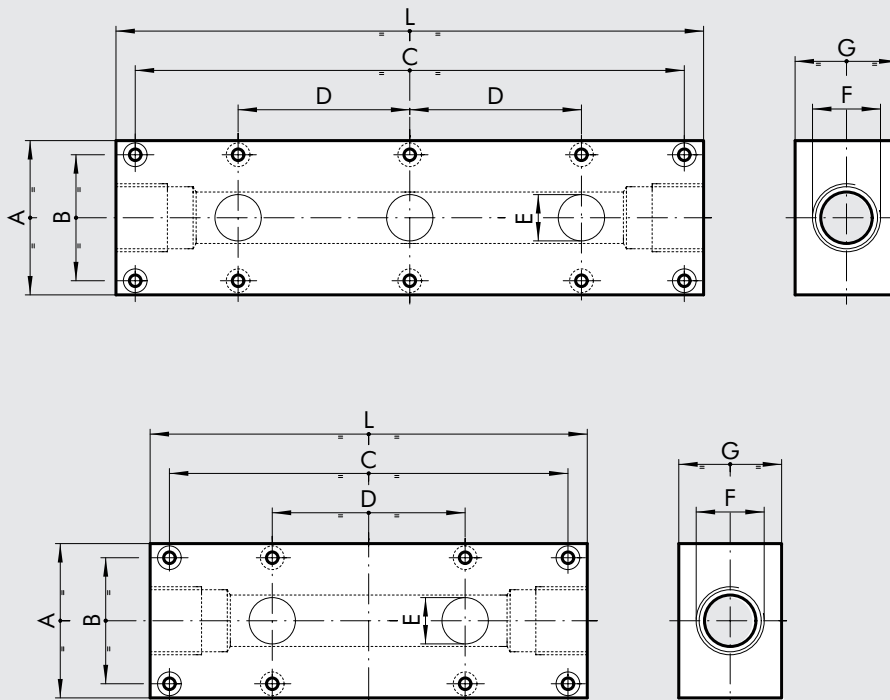

Newdeal VERTEILER

Mit dem New deal-Verteiler können mehrere Regler parallel in einer Druckschiene betrieben werden.

ABMESSUNGEN

	ND 1/4		ND 3/8-1/2		ND 3/4-1	
	2 Positionen	3 Positionen	2 Positionen	3 Positionen	2 Positionen	3 Positionen
A	50	50	60	60	80	80
B	34	34	49	49	64	64
C	113	165	155	230	190	280
D	52	52	75	75	90	90
E	G 1/4	G 1/4	18	18	31	31
F	G 1/2	G 1/2	G 3/4	G 3/4	G 1" 1/4	G 1" 1/4
G	30	30	40	40	50	50
L	128	180	170	245	210	300
Gewicht [kg]	0.4	0.6	0.9	1.4	1.5	1.7

BESTELLNUMMERN

Bestellnummer	Beschreibung
9200201	ACC.SB 1/4 VERTEILER 2 POS.
9400201	ACC.SB 1/2 VERTEILER 2 POS
9600201	ACC.SB 3/4 VERTEILER 2 POS
9200301	ACC.SB 1/4 VERTEILER 3 POS
9400301	ACC.SB 1/2 VERTEILER 3 POS
9600301	ACC.SB 3/4 VERTEILER 3 POS