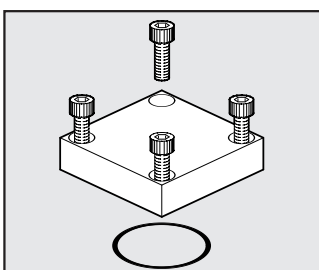

SCHLIESSPLATTE "REG 0 3V3"

BestellNr. Beschreibung Gewicht [g]

9640101 SCHLIESSPLATTE
FÜR DEN
REGLER 0 V3V