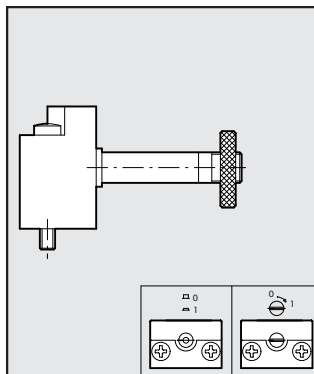

CNOMO-ANSTEUERUNG FÜR V3V

BestellNr. Beschreibung

9453920 SATZ STEUERUNG
"ELPN CNOMO",
MANUELL, MONOSTABIL
9453922 SATZ STEUERUNG
"ELPN CNOMO",
MANUELL, BISTABIL