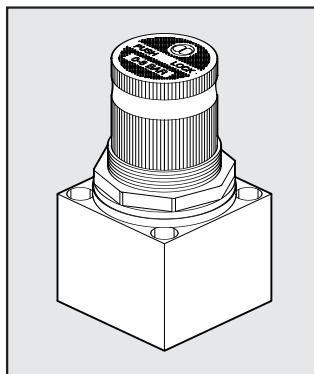

STEUERUNG "CNOMO"

BestellNr. Beschreibung Gewicht [g]

9640501 SATZ 220
PILOTREGLER 02
9640502 SATZ 220
PILOTREGLER 04
9640503 SATZ 220
PILOTREGLER 08
9640504 SATZ 220
PILOTREGLER 012