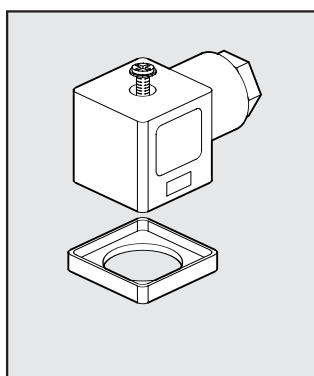

### MANUELLE STEUERUNG FÜR V3V

BestellNr. Beschreibung Gewicht [g]

9640401 SATZ 340  
MANUELLE  
STEUERUNG  
MIT HEBEL FÜR V3V

W0970520034 VERBINDER  
30 LED 24V  
W0970520035 VERBINDER  
30 LED 110V  
W0970520036 VERBINDER  
30 LED 220V  
W0970520037 VERBINDER  
30 VDR 24V  
W0970520038 VERBINDER  
30 VDR 110V  
W0970520039 VERBINDER  
30 VDR 220V