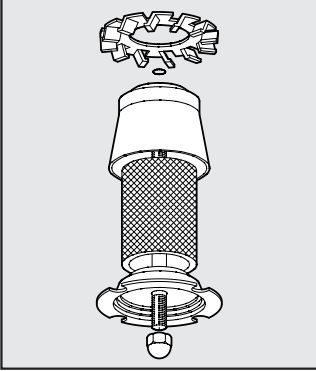

Newdeal ERSATZTEILE

FILTEREINSATZ - FR

Bestellnr. Beschreibung

- 9450103 ERSATZ FP 1/2 4
- 9450102 ERSATZ FP 1/2 20
- 9450101 ERSATZ FP 1/2 50
- 9250103 ERSATZ FP 1/4 4
- 9250102 ERSATZ FP 1/4 20
- 9250101 ERSATZ FP 1/4 50
- 9650103 ERSATZ FP 3/4 4
- 9650102 ERSATZ FP 3/4 20
- 9650101 ERSATZ FP 3/4 50