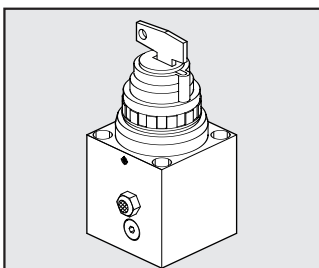

### MANUELLE/SCHLÜSSELSTEUERUNG FÜR V3V

BestellNr. Beschreibung Gewicht [g]

9640301 SATZ MANUELLE 364  
FÜR V3V  
STEUERUNG  
"CNOMO"/  
SCHLÜSSELSTEUERUNG