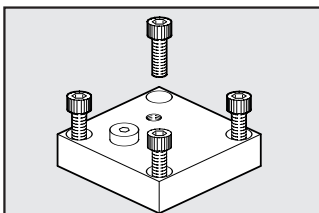

### PLATTE ZUR FERNSTEUERUNG

BestellNr. Beschreibung Gewicht [g]

9640001 SATZ PLATTE ZUR  
FERNSTEUERUNG