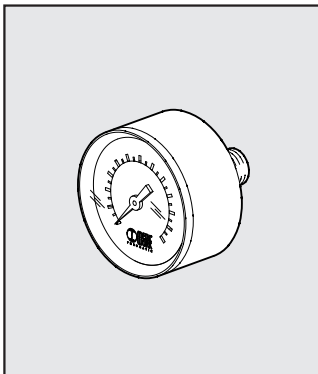

MANOMETER

Bestellnr. Beschreibung

9700102 ZUB. M 40 1/8 04
9700101 ZUB. M 40 1/8 12
9800102 ZUB. M 50 1/8 04
9800101 ZUB. M 50 1/8 12
9900101 ZUB. M 63 1/4 12