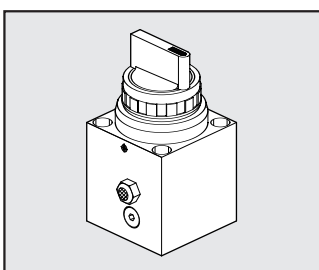

MANUELLE STEUERUNG FÜR V3V

BestellNr. Beschreibung Gewicht [g]

9640401 SATZ 340
MANUELLE
STEUERUNG
MIT HEBEL FÜR V3V